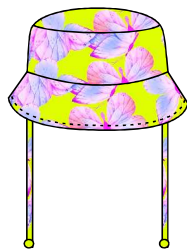

Body Malha UV Estampado

87% poliéster 13% elastano

10166

1 - 2 - 3

MALHA PROTEÇÃO UV
87% Poliéster 13% Elastano

F79 - Sol Lilás

F86 - Floral Pink

F43 - Unicórnio Rosa