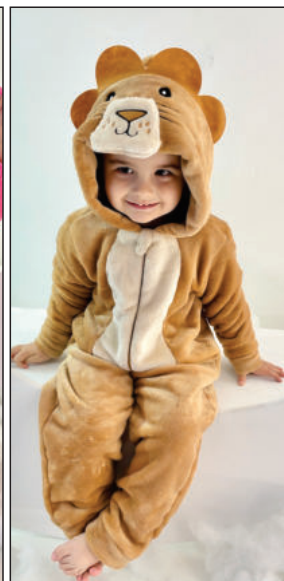

INVERNO 24

FLEECE 100% Poliéster

M19
Dino Azul

F43
Unicórnio Rosa

U46
Panda Fofo

F108
Coelha Rosa

M101
Leão Caramelo

Os bichinhos mais lindos e divertidos são sucesso na coleção da Fofotinhos!