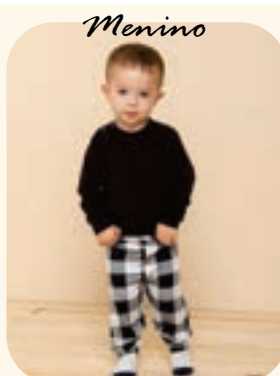

4 - 6 - 8 - 10 - 12 - 14
Pijama Masculino Infanto
Juvenil Sleep Night
Malha Suede Xadrez
P08 - Xadrez Menino

P08 - Xadrez Menino

Pijama Body+Calça Baby
Sleep Night Malha Suede

472

1 - 2 - 3