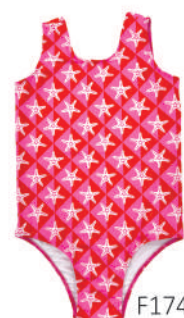

10700

4 - 6 - 8 - 10

10701

12 - 14 - 16

Biquíni Malha UV Estampada

F180- Borboletas Verde Água

F168- Skin Rosa

F175- Flores Corações Roxo

F174- Estrela do Mar Geométrico

10535

1 - 2 - 3

10536

4 - 6 - 8 - 10

10537

12 - 14 - 16

Maiô Malha UV

Estampado Forrado

F180- Borboletas Verde Água

F168- Skin Rosa

F175- Flores Corações Roxo

F174- Estrela do Mar Geométrico

F174

96% POLIÉSTER 4% ELÁSTANO

10401

P (3 a 6 anos)

M (8 a 12 anos)

G (14 a 16 anos)

Vestido Saída de Praia Tule

F180- Borboletas Verde Água

F168- Skin Rosa

F175- Flores Corações Roxo

F174- Estrela do Mar Geométrico

10511

4 - 6 - 8 - 10

10512

12 - 14 - 16

Conjunto Cropped Malha UV Lisa

70- Roxo

56- Pink

18- Coral