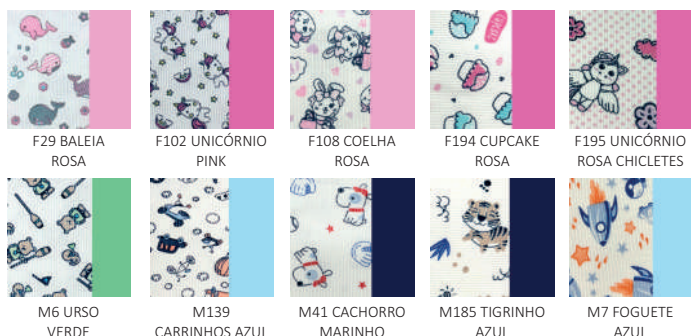

Conjunto Ribana 2x1 Premium

Conjunto Ribana 2x1 Premium

10037

P - M - G