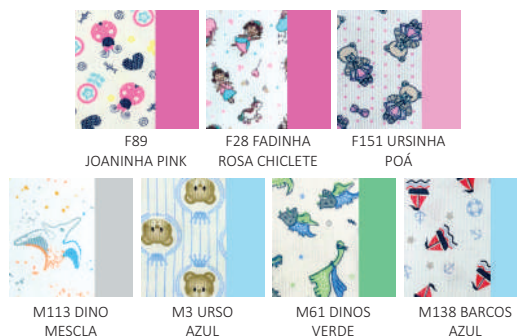

Conjunto Ribana 2x1 Premium

Conjunto Ribana 2x1 Premium

10037

P - M - G