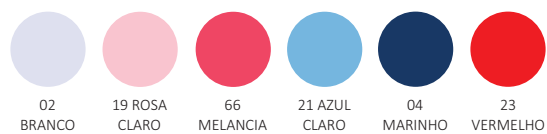

10096   **10097**
PP - P - M - G   1 - 2 - 3

Body MC Suedine Premium Avulso