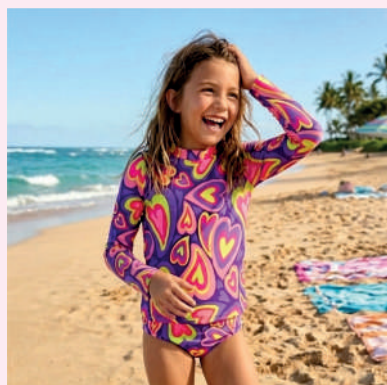

10516

1 - 2 - 3

10517

4 - 6 - 8 - 10

10518

12 - 14 - 16

Biquíni Malha UV

Neon Print

F187- Flores Rosa Neon

F188- Skin Flúor

F186- Floral Preto Neon

F185- Corações Neon

10551

1 - 2 - 3

10552

4 - 6 - 8 - 10

Conjunto Malha UV

Neon Print

F187- Flores Rosa Neon

F188- Skin Flúor

F185- Corações Neon

10645

1 - 2 - 3

10646

4 - 6 - 8 - 10

10647

12 - 14 - 16

Maiô Malha UV Neon

Print Forrado com Zíper

F187- Flores Rosa Neon

F188- Skin Flúor

F186- Floral Preto Neon

F185- Corações Neon