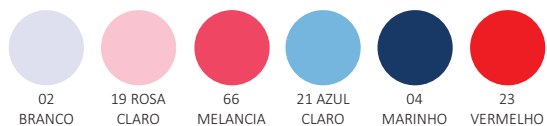

10100   **10101**
PP - P - M - G   1 - 2 - 3

Conjunto Suedine Premium