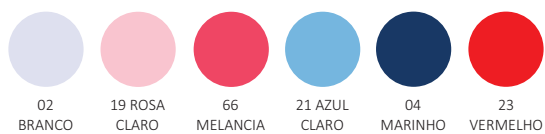

10112   **10113**
PP - P - M - G   1 - 2 - 3

Calça Suedine Premium Avulsa