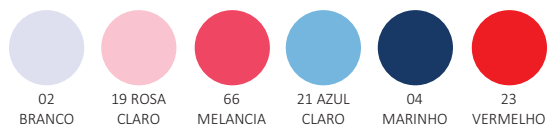

# SUEDINE PREMIUM

100% ALGODÃO - FIO 30/1 PENTEADO

**10100**    **10101**  
PP - P - M - G    1 - 2 - 3

Conjunto Suedine Premium

**10078**    **10079**  
PP - P - M - G    1 - 2 - 3

Body ML Suedine Premium Avulso